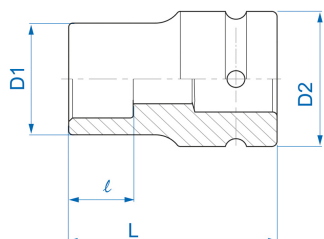

## 8534M

**M** Chiave a bussola ad impatto lunga  
metrica quadrangolare 1"

DIN 3121

- Metrico
- Cromo molibdeno. Finizione fosfato

	Dimensioni (mm)	D1 (mm)	D2 (mm)	L (mm)	l (mm)	Peso (g)
853417M	17	38	54	76	23.5	628
853419M	19	43	54	76	23.5	682
853421M	21	47	54	76	23.5	733