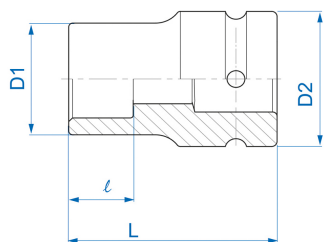

8534M

M Chiave a bussola ad impatto lunga
metrica quadrangolare 1"

DIN 3121

- Metrico
- Cromo molibdeno. Finizione fosfato

	Dimensioni (mm)	D1 (mm)	D2 (mm)	L (mm)	l (mm)	Peso (g)
853417M	17	38	54	76	23.5	628
853419M	19	43	54	76	23.5	682
853421M	21	47	54	76	23.5	733