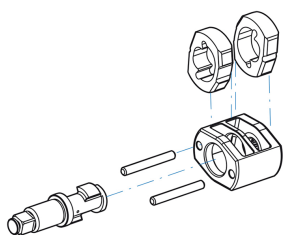

33481095

Avvitatore composito 1/2"

- Più leggera del 20% rispetto a 33411050
- Inversore di senso al pollice per maggiore semplicità
- 4 regolazioni di potenza
- Impugnatura di gomma (TPR) che riduce le vibrazioni
- Struttura rinforzata della progettazione della chiave per una maggior durata in vita

|  | Lunghezza (mm) | Attacco quadro | Coppia max (Nm) | Velocità di rotazione (Giri/minuto) | Consumo aria (L/min) | Pressione aria (bar) | Ingresso aria (inch) | Peso (kg) |
|------------------------------------------------------------------------------------|----------------|----------------|-----------------|-------------------------------------|----------------------|----------------------|----------------------|-----------|
| 33481095 | 197 | 1/2" | 1288 | 8000 | 190 | 6.3 | 1/4" | 2.25 |