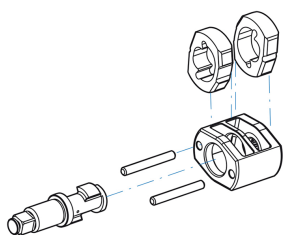

33681100

Avvitatore composito 3/4"

- Più leggera del 48% rispetto alla 33621075
- Inversore di senso al pollice per maggiore semplicità
- 4 regolazioni di potenza
- Manicodi gomma (TPE) che riduce le vibrazioni
- Struttura rinforzata della progettazione della chiave per una maggior durata in vita

	Lunghetta (mm)	Attacco quadro	Velocità di rotazione (Giri/minuto)	Coppia Max (Nm)	Consumo aria (L/min)	Pressione aria (bar)	Ingresso aria (inch)	Rumorosità (dBA)	Livello di vibrazione (m/s ²)	Peso (kg)
33681100	211	3/4"	8000	1491	190	6.3	1/4"	96	8.98	2.35