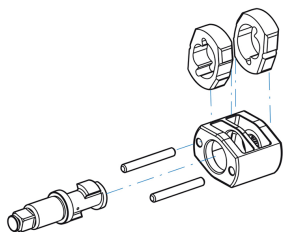

33681100

Avvitatore composito 3/4"

- Più leggera del 48% rispetto alla 33621075
- Inversore di senso al pollice per maggiore semplicità
- 4 regolazioni di potenza
- Manicodi gomma (TPE) che riduce le vibrazioni
- Struttura rinforzata della progettazione della chiave per una maggior durata in vita

	Lunghetta (mm)	Attacco quadro	Velocità di rotazione (Giri/minuto)	Coppia Max (Nm)	Consumo aria (L/min)	Pressione aria (bar)	Ingresso aria (inch)	Rumorosità (dBA)	Livello di vibrazione (m/s ²)	Peso (kg)
33681100	211	3/4"	8000	1491	190	6.3	1/4"	96	8.98	2.35