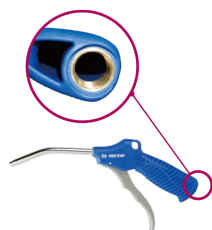

## Pistola di soffiaggio pneumatica

- Soffiatore con ugello integrato
- Filettatura in ottone
- Ugello in acciaio
- Corpo in fibra

	L (mm)	l (mm)	l (inch)	Consumo aria (L/min)	Pressione aria (bar)	Pressione aria (PSI)	Ingresso aria (inch)	Rumorosità (dBA)	Peso (g)
7990004	245	100	4"	350	5,2~8,3	75~120	1/4" BSPT	85	200
7990010	420	250	10"	350	5,2~8,3	75~120	1/4" BSPT	85	240
7990013	475	330	13"	350	5,2~8,3	75~120	1/4" BSPT	85	260
7990020	650	500	20"	350	5,2~8,3	75~120	1/4" BSPT	85	300