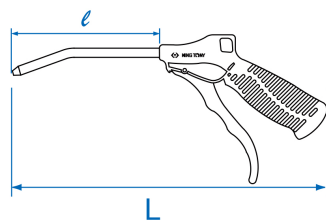

7990

Pistola di soffiaggio pneumatica

- Soffiatore con ugello integrato
- Filettatura in ottone
- Ugello in acciaio
- Corpo in fibra

	L (mm)	l (mm)	l (inch)	Consumo aria (L/min)	Pressione aria (bar)	Pressione aria (PSI)	Ingresso aria (inch)	Rumorosità (dBA)	Peso (g)
7990004	245	100	4"	350	5,2~8,3	75~120	1/4" BSPT	85	200
7990010	420	250	10"	350	5,2~8,3	75~120	1/4" BSPT	85	240
7990013	475	330	13"	350	5,2~8,3	75~120	1/4" BSPT	85	260
7990020	650	500	20"	350	5,2~8,3	75~120	1/4" BSPT	85	300