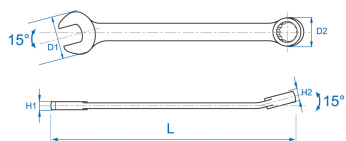

1060

M

Chiave combinata metrica

DIN 3113

- Metrico
- Occhiello inclinato a 15°
- Testa poligonale a 12 lati
- Spessore ridotto
- Finizione cromata lucidata

	Dimensioni (mm)	D1 (mm)	D2 (mm)	H1 (mm)	H2 (mm)	L (mm)	Peso (g)
106055	5.5	15	11	4.3	4.3	105	16
106006	6	15.5	10.1	3.9	4.7	105	18
106007	7	17	11.5	4.1	5	115	20
106008	8	19.2	12.8	4.3	5.5	125	25
106009	9	21.2	14.2	4.5	5.9	135	34
106010	10	23.2	15.6	4.7	6.5	145	39
106011	11	25.3	16.9	5.1	6.9	155	46
106012	12	27.2	18.3	5.4	7.3	165	56
106013	13	29.4	19.7	5.6	7.8	175	69
106014	14	31.5	21.2	5.9	8.3	185	80
106015	15	33.2	22.5	6.1	8.6	195	93
106016	16	34.7	24	6.4	8.9	205	111
106017	17	36.5	25.3	6.6	9.3	215	119

106018	18	38.7	26.8	6.9	9.9	225	138
106019	19	40.7	28.1	7.1	10.5	235	158
106020	20	43.1	29.7	7.4	10.9	245	182
106021	21	44.8	31.3	7.7	11.3	255	203
106022	22	46.9	32.6	7.9	11.5	265	225
106023	23	48.3	34.2	8.1	11.8	275	251
106024	24	50.4	35.5	8.4	12.1	285	287
106025	25	52	36.9	8.6	12.5	295	326
106026	26	53.6	38.2	8.9	12.8	305	344
106027	27	55.7	39.6	9.1	13.1	315	371
106028	28	57.6	40.9	9.4	13.3	325	387
106029	29	59.7	42.3	9.6	13.5	335	456
106030	30	61.8	43.7	9.8	13.7	345	514
106032	32	65.8	46.4	10.1	14.3	365	557