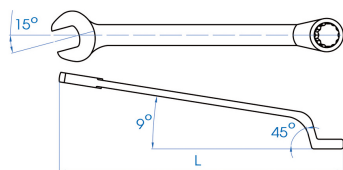

1063

Chiave combinata 45° metrica

DIN3113 / ISO 7738 / ISO 3318

- Metrico
- Chiave inclinata a 45° dal lato occhio

Dimensioni (mm)

L (mm)

Peso (g)

106306

6

110

19

106309

9

140

39

106311

11

160

59

106312

12

170

73

106314

14

190

103

106321

21

260

224

106322

22

270

258