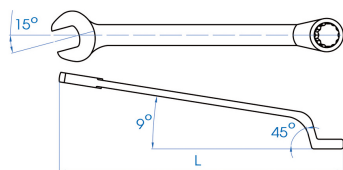

1063

Chiave combinata 45° metrica

DIN3113 / ISO 7738 / ISO 3318

- Metrico
- Chiave inclinata a 45° dal lato occhio

Dimensioni (mm)

L (mm)

Peso (g)

106306