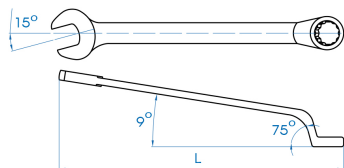

1067

Chiave combinata 75° metrica

DIN3113 / ISO 7738 / ISO 3318

- Oeil coudé à 75°
- Retoma: 9°
- Metrico
- Fourche inclinée à 15°
- Finizione cromata lucidata
- Cromo Vanadio

Dimensioni (mm)

L (mm)

Peso (g)

106706	6	103	18
106707	7	113	23
106708	8	122	25
106709	9	133	36
106710	10	144	42
106711	11	153	55
106712	12	164	61
106713	13	176	79
106714	14	184	93
106715	15	195	110
106716	16	204	119
106717	17	216	148
106718	18	226	158