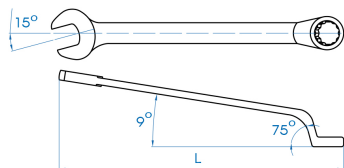

1067

Chiave combinata 75° metrica

DIN3113 / ISO 7738 / ISO 3318

- Oeil coudé à 75°
- Retoma: 9°
- Metrico
- Fourche inclinée à 15°
- Finizione cromata lucidata
- Cromo Vanadio

	Dimensioni (mm)	L (mm)	Peso (g)
106706	6	103	18
106707	7	113	23
106708	8	122	25
106709	9	133	36
106710	10	144	42
106711	11	153	55
106712	12	164	61
106713	13	176	79
106714	14	184	93
106715	15	195	110
106716	16	204	119
106717	17	216	148
106718	18	226	158

106719	19	237	192
106721	21	265	250
106722	22	265	256
106724	24	286	307
106727	27	316	402
106730	30	346	522
106732	32	364	621
106720	20	264	256
106723	23	285	316
106725	25	315	327
106726	26	316	423
106728	28	344	494
106729	29	345	402