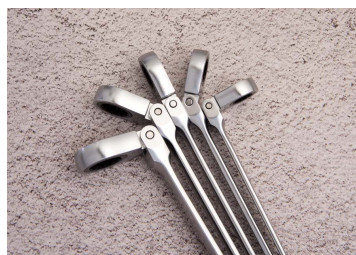

### Chiave combinata a cricchetto metrica

- Metrico
- Testa articolata
- Angolo di ripresa di 5°
- Non reversibile
- Finizione cromata lucidata

	Dimensioni (mm)	D1 (mm)	D2 (mm)	H1 (mm)	H2 (mm)	l (mm)	Peso (g)
373008M	8	16,2	16,7	4,3	6,5	127	40
373009M	9	18,2	18,6	4,6	6,9	131,5	40
373010M	10	20,3	20	5	7,3	136	60
373011M	11	22,5	21,8	5,4	7,7	141	60
373012M	12	24,3	23	5,8	8,2	147,5	80
373013M	13	26,8	25,2	6,1	8,6	154	100
373014M	14	28,7	26,8	6,4	9	160	100