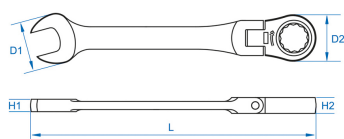

### Chiave combinata a cricchetto metrica

- Metrico
- Testa articolata
- Angolo di ripresa di 5°
- Non reversibile
- Finizione cromata lucidata

	Dimensioni (mm)	D1 (mm)	D2 (mm)	H1 (mm)	H2 (mm)	l (mm)	Peso (g)
373008M	8	16,2	16,7	4,3	6,5	127	40
373009M	9	18,2	18,6	4,6	6,9	131,5	40
373010M	10	20,3	20	5	7,3	136	60
373011M	11	22,5	21,8	5,4	7,7	141	60
373012M	12	24,3	23	5,8	8,2	147,5	80
373013M	13	26,8	25,2	6,1	8,6	154	100
373014M	14	28,7	26,8	6,4	9	160	100