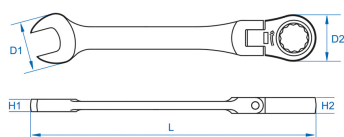

### Chiave combinata a cricchetto metrica

- Metrico
- Testa articolata
- Angolo di ripresa di 5°
- Non reversibile
- Finizione cromata lucidata

	Dimensioni (mm)	D1 (mm)	D2 (mm)	H1 (mm)	H2 (mm)	l (mm)	Peso (g)
373008M	8	16,2	16,7	4,3	6,5	127	40
373009M	9	18,2	18,6	4,6	6,9	131,5	40
373010M	10	20,3	20	5	7,3	136	60
373011M	11	22,5	21,8	5,4	7,7	141	60
373012M	12	24,3	23	5,8	8,2	147,5	80
373013M	13	26,8	25,2	6,1	8,6	154	100
373014M	14	28,7	26,8	6,4	9	160	100