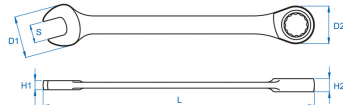

3731M

M

Chiave combinata a cricchetto metrica

- Metrico
- Diritta
- Angolo di ripresa di 5°
- Non reversibile
- Finizione cromata lucidata

	Dimensioni (mm)	D1 (mm)	D2 (mm)	H1 (mm)	H2 (mm)	l (mm)	Peso (g)
373108M	8	16,7	17	4	6,5	140	25
373109M	9	18,7	18,6	4,4	6,9	149	35
373110M	10	20,8	20,2	4,8	7,3	158	40
373111M	11	23	22	5,2	7,7	165	60
373112M	12	24,6	23,4	5,5	8,2	171	75
373113M	13	26,8	25,5	5,8	8,6	178	80
373114M	14	29	26,9	6,2	9	190	100

373115M	15	31	28,3	6,5	9,4	199	115
373116M	16	33	29,8	6,8	9,9	208	135
373117M	17	35,5	31,8	7,2	10,3	225	165
373118M	18	37,5	32,7	7,7	10,7	236	195
373119M	19	39,4	34	8,2	11,2	247	225
373121M	21	45,8	40,1	9	13	287,8	320
373122M	22	45,8	40,1	9	13	287,8	340
373124M	24	51,8	46,5	10	14,5	321	475
373127M	27	56,4	52,4	10,5	15,5	356,6	580
373130M	30	62,7	58,1	11,4	17	400,7	860
373132M	32	66,4	61,9	12,5	17,5	423,5	1060