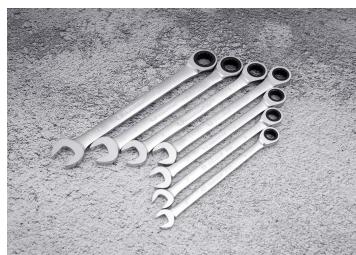

3731M

M

Chiave combinata a cricchetto metrica

- Metrico
- Diritta
- Angolo di ripresa di 5°
- Non reversibile
- Finizione cromata lucidata

	Dimensioni (mm)	D1 (mm)	D2 (mm)	H1 (mm)	H2 (mm)	l (mm)	Peso (g)
373108M	8	16,7	17	4	6,5	140	25
373109M	9	18,7	18,6	4,4	6,9	149	35
373110M	10	20,8	20,2	4,8	7,3	158	40
373111M	11	23	22	5,2	7,7	165	60
373112M	12	24,6	23,4	5,5	8,2	171	75
373113M	13	26,8	25,5	5,8	8,6	178	80
373114M	14	29	26,9	6,2	9	190	100

373115M	15	31	28,3	6,5	9,4	199	115
373116M	16	33	29,8	6,8	9,9	208	135
373117M	17	35,5	31,8	7,2	10,3	225	165
373118M	18	37,5	32,7	7,7	10,7	236	195
373119M	19	39,4	34	8,2	11,2	247	225
373121M	21	45,8	40,1	9	13	287,8	320
373122M	22	45,8	40,1	9	13	287,8	340
373124M	24	51,8	46,5	10	14,5	321	475
373127M	27	56,4	52,4	10,5	15,5	356,6	580
373130M	30	62,7	58,1	11,4	17	400,7	860
373132M	32	66,4	61,9	12,5	17,5	423,5	1060