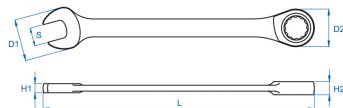

3731M

M

Chiave combinata a cricchetto metrica

- Metrico
- Diritta
- Angolo di ripresa di 5°
- Non reversibile
- Finizione cromata lucidata

	Dimensioni (mm)	D1 (mm)	D2 (mm)	H1 (mm)	H2 (mm)	l (mm)	Peso (g)
373108M	8	16,7	17	4	6,5	140	25
373109M	9	18,7	18,6	4,4	6,9	149	35
373110M	10	20,8	20,2	4,8	7,3	158	40
373111M	11	23	22	5,2	7,7	165	60
373112M	12	24,6	23,4	5,5	8,2	171	75
373113M	13	26,8	25,5	5,8	8,6	178	80
373114M	14	29	26,9	6,2	9	190	100

373115M	15	31	28,3	6,5	9,4	199	115
373116M	16	33	29,8	6,8	9,9	208	135
373117M	17	35,5	31,8	7,2	10,3	225	165
373118M	18	37,5	32,7	7,7	10,7	236	195
373119M	19	39,4	34	8,2	11,2	247	225
373121M	21	45,8	40,1	9	13	287,8	320
373122M	22	45,8	40,1	9	13	287,8	340
373124M	24	51,8	46,5	10	14,5	321	475
373127M	27	56,4	52,4	10,5	15,5	356,6	580
373130M	30	62,7	58,1	11,4	17	400,7	860
373132M	32	66,4	61,9	12,5	17,5	423,5	1060