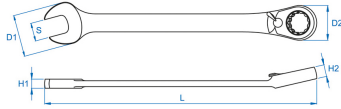

3732M

M

Chiave combinata a cricchetto metrica

- Metrico
- Occhiello inclinato a 13°
- Angolo di ripresa di 5°
- Reversibile
- Finizione cromata lucidata

	Dimensioni (mm)	D1 (mm)	D2 (mm)	H1 (mm)	H2 (mm)	l (mm)	Peso (g)
373214M	14	29,2	27	6,8	9	191	105
373215M	15	31,3	28,3	7	9,4	200	118
373216M	16	33,4	30	7,2	9,9	208	144
373218M	18	37,6	32,6	8,2	10,7	237	205
373207M	7	16,7	16,6	4,6	6,5	140	34