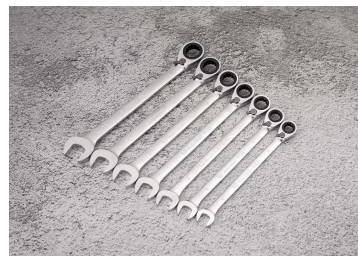

3732M

M

Chiave combinata a cricchetto metrica

- Metrico
- Occhiello inclinato a 13°
- Angolo di ripresa di 5°
- Reversibile
- Finizione cromata lucidata

	Dimensioni (mm)	D1 (mm)	D2 (mm)	H1 (mm)	H2 (mm)	l (mm)	Peso (g)
373214M	14	29,2	27	6,8	9	191	105
373215M	15	31,3	28,3	7	9,4	200	118
373216M	16	33,4	30	7,2	9,9	208	144
373218M	18	37,6	32,6	8,2	10,7	237	205
373207M	7	16,7	16,6	4,6	6,5	140	34