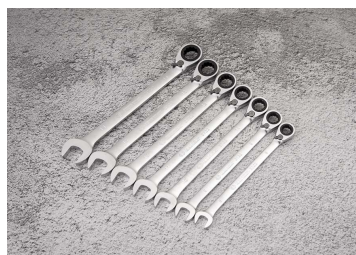

3732M

M

Chiave combinata a cricchetto metrica

- Metrico
- Occhiello inclinato a 13°
- Angolo di ripresa di 5°
- Reversibile
- Finizione cromata lucidata

	Dimensioni (mm)	D1 (mm)	D2 (mm)	H1 (mm)	H2 (mm)	l (mm)	Peso (g)
373214M	14	29,2	27	6,8	9	191	105
373215M	15	31,3	28,3	7	9,4	200	118
373216M	16	33,4	30	7,2	9,9	208	144
373218M	18	37,6	32,6	8,2	10,7	237	205
373207M	7	16,7	16,6	4,6	6,5	140	34