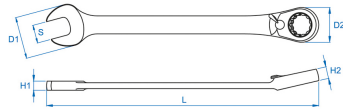

3732M

M

Chiave combinata a cricchetto metrica

- Metrico
- Occhiello inclinato a 13°
- Angolo di ripresa di 5°
- Reversibile
- Finizione cromata lucidata

	Dimensioni (mm)	D1 (mm)	D2 (mm)	H1 (mm)	H2 (mm)	l (mm)	Peso (g)
373214M	14	29,2	27	6,8	9	191	105
373215M	15	31,3	28,3	7	9,4	200	118
373216M	16	33,4	30	7,2	9,9	208	144
373218M	18	37,6	32,6	8,2	10,7	237	205
373207M	7	16,7	16,6	4,6	6,5	140	34