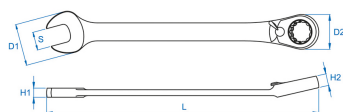

### **S** Chiave combinata a cricchetto in pollici

- Pollici
- Occhiello inclinato a 15°
- Angolo di ripresa di 5°
- Reversibile
- Finizione cromata lucidata

	Dimensione (Inch)	D1 (mm)	D2 (mm)	H1 (mm)	H2 (mm)	l (mm)	Peso (g)
373210S	5/16"	16.7	16.6	4.6	6.5	140	20
373212S	3/8"	20.8	20	5.3	7.3	159	40
373214S	7/16"	23.8	21.8	5.6	7.7	165	60
373216S	1/2"	27.1	24.7	6.4	8.6	178	95
373218S	9/16"	29.2	27	6.8	9	191	110
373220S	5/8"	33.4	30	7.2	9.9	208	160
373222S	11/16"	35.5	31.8	7.7	10.3	226	175
373224S	3/4"	39.7	33.8	8.8	11.2	248	220
373228S	7/8"	46	40	9	13	290	320
373230S	15/16"	52.5	46	10	14.5	323	465