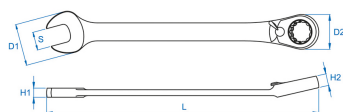

Dimensione (Inch)	D1 (mm)	D2 (mm)	H1 (mm)	H2 (mm)	l (mm)	Peso (g)
373210S	5/16"	16.7	16.6	4.6	6.5	140	20
373212S	3/8"	20.8	20	5.3	7.3	159	40
373214S	7/16"	23.8	21.8	5.6	7.7	165	60
373216S	1/2"	27.1	24.7	6.4	8.6	178	95
373218S	9/16"	29.2	27	6.8	9	191	110
373220S	5/8"	33.4	30	7.2	9.9	208	160
373222S	11/16"	35.5	31.8	7.7	10.3	226	175
373224S	3/4"	39.7	33.8	8.8	11.2	248	220
373228S	7/8"	46	40	9	13	290	320
373230S	15/16"	52.5	46	10	14.5	323	465