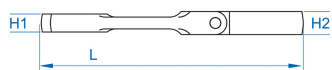

3733M

M Chiave combinata a cricchetto corta metrica

- Metrico
- Testa articolata
- Angolo di ripresa a 5°
- Finizione cromata lucidata

	Lunghezza L (mm)	Dimensioni (mm)	D1 (mm)	D2 (mm)	H1 (mm)	H2 (mm)	Peso (g)
373308M	91.6	8	17.3	17	4.7	7.25	52
373311M	104	11	25.4	23.6	6.6	8.7	73
373312M	104	12	25.4	23.8	6.15	8.8	76
373314M	113.6	14	29.7	27.8	6.55	8.7	95
373315M	121	15	33.6	30.7	7.8	10.4	95
373316M	119.8	16	33.8	30.5	7.45	10.4	133
373317M	123.6	17	35.1	32	8.1	10.3	152
373318M	138.3	18	39.1	34.7	8.5	10.6	187
373319M	137.7	19	39.4	34.6	8.85	10.6	190