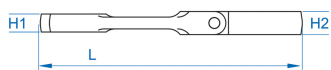

### M Chiave combinata a cricchetto corta metrica

- Metrico
- Testa articolata
- Angolo di ripresa a 5°
- Finizione cromata lucidata

	Lunghezza L (mm)	Dimensioni (mm)	D1 (mm)	D2 (mm)	H1 (mm)	H2 (mm)	Peso (g)
373308M	91.6	8	17.3	17	4.7	7.25	52
373311M	104	11	25.4	23.6	6.6	8.7	73
373312M	104	12	25.4	23.8	6.15	8.8	76
373314M	113.6	14	29.7	27.8	6.55	8.7	95
373315M	121	15	33.6	30.7	7.8	10.4	95
373316M	119.8	16	33.8	30.5	7.45	10.4	133
373317M	123.6	17	35.1	32	8.1	10.3	152
373318M	138.3	18	39.1	34.7	8.5	10.6	187
373319M	137.7	19	39.4	34.6	8.85	10.6	190