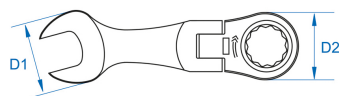

### M Chiave combinata a cricchetto corta metrica

- Metrico
- Testa articolata
- Angolo di ripresa a 5°
- Finizione cromata lucidata

	Lunghezza L (mm)	Dimensioni (mm)	D1 (mm)	D2 (mm)	H1 (mm)	H2 (mm)	Peso (g)
373308M	91.6	8	17.3	17	4.7	7.25	52
373311M	104	11	25.4	23.6	6.6	8.7	73
373312M	104	12	25.4	23.8	6.15	8.8	76
373314M	113.6	14	29.7	27.8	6.55	8.7	95
373315M	121	15	33.6	30.7	7.8	10.4	95
373316M	119.8	16	33.8	30.5	7.45	10.4	133
373317M	123.6	17	35.1	32	8.1	10.3	152
373318M	138.3	18	39.1	34.7	8.5	10.6	187
373319M	137.7	19	39.4	34.6	8.85	10.6	190