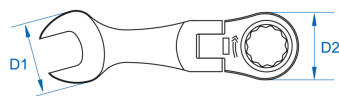

3733M

M Chiave combinata a cricchetto corta metrica

- Metrico
- Testa articolata
- Angolo di ripresa a 5°
- Finizione cromata lucidata

	Lunghezza L (mm)	Dimensioni (mm)	D1 (mm)	D2 (mm)	H1 (mm)	H2 (mm)	Peso (g)
373308M	91.6	8	17.3	17	4.7	7.25	52
373311M	104	11	25.4	23.6	6.6	8.7	73
373312M	104	12	25.4	23.8	6.15	8.8	76
373314M	113.6	14	29.7	27.8	6.55	8.7	95
373315M	121	15	33.6	30.7	7.8	10.4	95
373316M	119.8	16	33.8	30.5	7.45	10.4	133
373317M	123.6	17	35.1	32	8.1	10.3	152
373318M	138.3	18	39.1	34.7	8.5	10.6	187
373319M	137.7	19	39.4	34.6	8.85	10.6	190