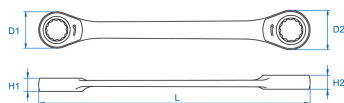

3736M

M

Chiave poligonale a cricchetto metrica

- Metrico
- Diritta
- Angolo di ripresa di 5°
- Non reversibile
- Finizione cromata lucidata

	Dimensioni (mm)	D1 (mm)	D2 (mm)	H1 (mm)	H2 (mm)	l (mm)	Peso (g)
37360809M	8x9	16,8	20,2	6,5	6,9	128	45
37361618M	16x18	29,5	33,5	9,9	10,7	210	190