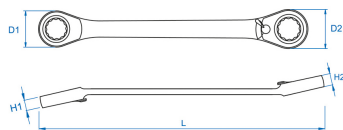

3737M

M

Chiave poligonale a cricchetto reversibile metrica

- Metrico
- Occhiello inclinato a 13°
- Angolo di ripresa di 5°
- Reversibile
- Finizione cromata lucidata

	Dimensioni (mm)	D1 (mm)	D2 (mm)	H1 (mm)	H2 (mm)	l (mm)	Peso (g)
37370607M	6x7	14,2	17,2	6,3	6,5	115	36
37370809M	8x9	16,8	20,2	6,5	6,9	128	45
37371415M	14x15	26,5	29,5	9	9,4	190	130
37372123M	21x23	40	46	13	14,5	260	408