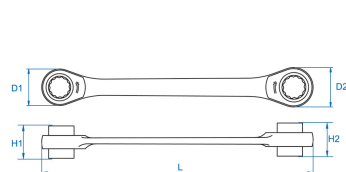

3739M

M Chiave poligonale a cricchetto 4 dimensioni metrica

- Metrico
- Diritta
- 4 dimensioni in 1 chiave
- Angolo di ripresa a 5°
- Reversibile
- Finizione cromata lucidata

	Lunghezza L (mm)	Dimensioni (mm)	D1 (mm)	D2 (mm)	H1 (mm)	H2 (mm)	Peso (g)
37390811M	145	8x9x10x11	21.7	23.45	13.8	17.7	80
37391419M	225	14x17x18x19	32.6	35.45	19.35	21.15	234
37391619M	225	16x17x18x19	32.65	35.2	19.3	21.2	232
37391019M	205	10x13x17x19	25.50	36	15.20	21.25	188