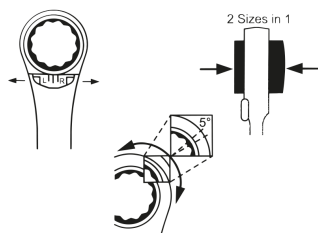

3739M

M Chiave poligonale a cricchetto 4 dimensioni metrica

- Metrico
- Diritta
- 4 dimensioni in 1 chiave
- Angolo di ripresa a 5°
- Reversibile
- Finizione cromata lucidata

	Lunghezza L (mm)	Dimensioni (mm)	D1 (mm)	D2 (mm)	H1 (mm)	H2 (mm)	Peso (g)
37390811M	145	8x9x10x11	21.7	23.45	13.8	17.7	80
37391419M	225	14x17x18x19	32.6	35.45	19.35	21.15	234
37391619M	225	16x17x18x19	32.65	35.2	19.3	21.2	232
37391019M	205	10x13x17x19	25.50	36	15.20	21.25	188