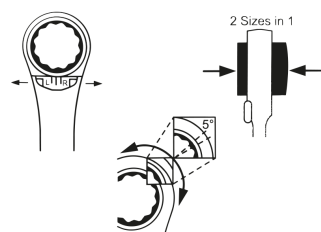

### M Chiave poligonale a cricchetto 4 dimensioni metrica

- Metrico
- Diritta
- 4 dimensioni in 1 chiave
- Angolo di ripresa a 5°
- Reversibile
- Finizione cromata lucidata

	Lunghezza L (mm)	Dimensioni (mm)	D1 (mm)	D2 (mm)	H1 (mm)	H2 (mm)	Peso (g)
37390811M	145	8x9x10x11	21.7	23.45	13.8	17.7	80
37391419M	225	14x17x18x19	32.6	35.45	19.35	21.15	234
37391619M	225	16x17x18x19	32.65	35.2	19.3	21.2	232
37391019M	205	10x13x17x19	25.50	36	15.20	21.25	188