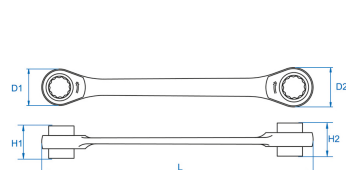

### M Chiave poligonale a cricchetto 4 dimensioni metrica

- Metrico
- Diritta
- 4 dimensioni in 1 chiave
- Angolo di ripresa a 5°
- Reversibile
- Finizione cromata lucidata

	Lunghezza L (mm)	Dimensioni (mm)	D1 (mm)	D2 (mm)	H1 (mm)	H2 (mm)	Peso (g)
37390811M	145	8x9x10x11	21.7	23.45	13.8	17.7	80
37391419M	225	14x17x18x19	32.6	35.45	19.35	21.15	234
37391619M	225	16x17x18x19	32.65	35.2	19.3	21.2	232
37391019M	205	10x13x17x19	25.50	36	15.20	21.25	188