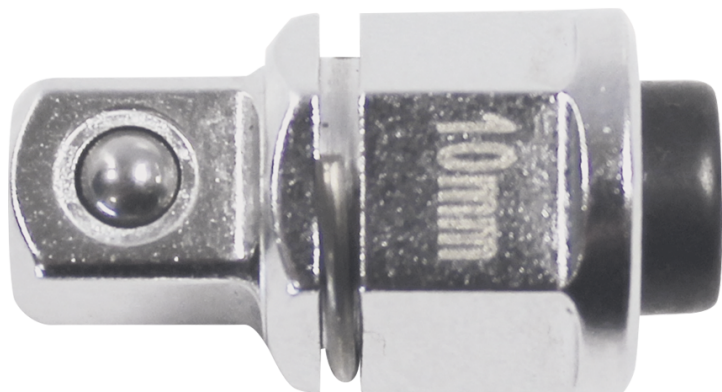

373202R

Adattatore chiave combinata a cricchetto

- Per utilizzo di ghiera 1/4"
- Utilizzo con le chiavi da 10 mm
- Finizione cromata lucidata

373202R

Comando a codolo quadro

1/4"

Peso (g)

7