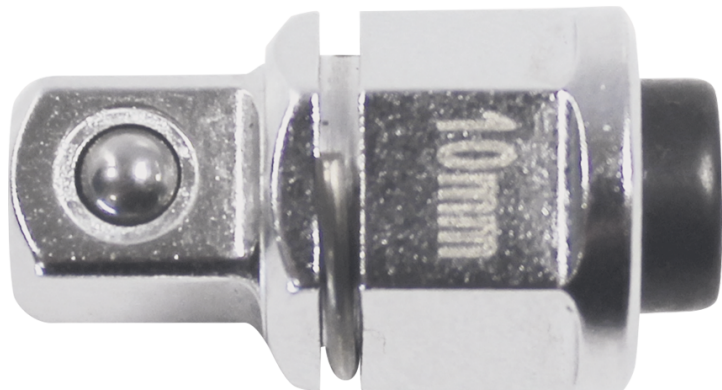

373202R

Adattatore chiave combinata a cricchetto

- Per utilizzo di ghiera 1/4"
- Utilizzo con le chiavi da 10 mm
- Finizione cromata lucidata

373202R

Comando a codolo quadro

1/4"

Peso (g)

7