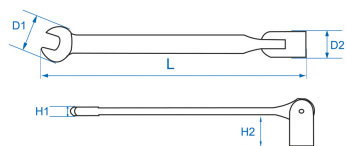

## Chiave combinata con bussola metrica poligonale

- Metrico
- Boccola 12 Lati
- Bussola direzionale a 180°
- Spessore ridotto
- Finizione cromata lucidata

	Dimensioni (mm)	D1 (mm)	D2 (mm)	H1 (mm)	H2 (mm)	L (mm)	Peso (g)
102008	8	19.3	13	6.4	19	170	65
102009	9	19.6	14	6.4	19.1	170	65
102010	10	20.9	15	7.2	19.6	180	75
102011	11	25.3	16	6.7	19.7	188	105
102012	12	25.3	18	6.9	23	190	114
102013	13	28.5	19	6.6	22.9	206	140
102014	14	32.3	20	7.3	26.4	225	186
102015	15	32.3	22	7.7	26.6	225	195
102016	16	36.6	24	8	29.3	234	234
102017	17	37	24	8.1	29.2	234	234
102018	18	41.3	26	8.1	28.7	252	307
102019	19	41.9	26	8.6	30.7	250	307