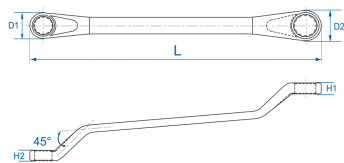

1960

M

Chiave poligonale doppie curve profonde 45° metrica

DIN 838

- Metrico
- A gomiti a 45°
- Spessore ridotto
- Occhiello a 12 Lati a parete fine
- Finizione cromata lucidata

	Dimensioni (mm)	D1 (mm)	D2 (mm)	H1 (mm)	H2 (mm)	L (mm)	Peso (g)
19600607	6 x 7	11	14	6	6	165	45
19600809	8 x 9	14.25	14.75	6	6.6	175	53
19601012	10 x 12	16.25	18.4	6.5	8	185	60
19601113	11 x 13	18.4	20.75	7	8.5	205	62
19601214	12 x 14	19.75	21.75	8	8.5	220	100
19601417	14 x 17	21.75	25.75	8.5	10	235	151
19601719	17 x 19	26.28	27.75	10	10.1	250	221
19601617	16 x 17	25	26	9	10	240	151
19601819	18 x 19	27	28	10	11	250	222
19600810	8 x 10	14	16	6	7	185	53
19601011	10 x 11	16	18	7	8	195	60
19601213	12 x 13	18	21	7	8	205	62
19601415	14 x 15	22	23	8	9	235	151

KING TONY

Enjoy your work

19601921	19 x 21	28	31	11	11	270	340
19602022	20 x 22	28	32	11	12	270	340
19602123	21 x 23	32	35	12	14	320	460
19602224	22 x 24	32	34	12	13	320	479
19602326	23 x 26	34	39	12	13	360	465
19602426	24 x 26	35	38	12	13	360	460
19602427	24 x 27	34	39	12	12	360	479
19602732	27 x 32	41	47	15	15	380	580
19603032	30 x 32	45	49	16	17	380	650