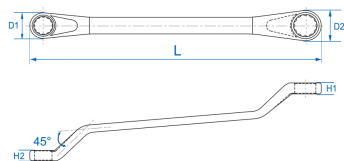

1960

M

Chiave poligonale doppie curve profonde 45° metrica

DIN 838

- Metrico
- A gomiti a 45°
- Spessore ridotto
- Occhiello a 12 Lati a parete fine
- Finizione cromata lucidata

	Dimensioni (mm)	D1 (mm)	D2 (mm)	H1 (mm)	H2 (mm)	L (mm)	Peso (g)
19600607	6 x 7	11	14	6	6	165	45
19600809	8 x 9	14.25	14.75	6	6.6	175	53
19601012	10 x 12	16.25	18.4	6.5	8	185	60
19601113	11 x 13	18.4	20.75	7	8.5	205	62
19601214	12 x 14	19.75	21.75	8	8.5	220	100
19601417	14 x 17	21.75	25.75	8.5	10	235	151
19601719	17 x 19	26.28	27.75	10	10.1	250	221
19601617	16 x 17	25	26	9	10	240	151
19601819	18 x 19	27	28	10	11	250	222
19600810	8 x 10	14	16	6	7	185	53
19601011	10 x 11	16	18	7	8	195	60
19601213	12 x 13	18	21	7	8	205	62
19601415	14 x 15	22	23	8	9	235	151

KING TONY

Enjoy your work

19601921	19 x 21	28	31	11	11	270	340
19602022	20 x 22	28	32	11	12	270	340
19602123	21 x 23	32	35	12	14	320	460
19602224	22 x 24	32	34	12	13	320	479
19602326	23 x 26	34	39	12	13	360	465
19602426	24 x 26	35	38	12	13	360	460
19602427	24 x 27	34	39	12	12	360	479
19602732	27 x 32	41	47	15	15	380	580
19603032	30 x 32	45	49	16	17	380	650