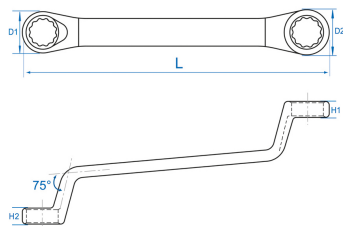

5970

Chiave poligonale doppie curve profonde 75° in pollici

ANSI/ASME B107.6

- Pollici
- A gomiti a 75°
- Spessore ridotto
- Occhiello a 12 Lati a parete fine
- Finizione cromata lucidata

	Dimensione (Inch)	D1 (mm)	D2 (mm)	H1 (mm)	L (mm)	Peso (g)
59700810	1/4"x5/16"	10.7	12.2	6	168	43
59701012	5/16"x3/8"	13.6	15.1	7	183	62
59701214	3/8"x7/16"	16.6	18	8	198	88
59701416	7/16"x1/2"	19.5	20.9	9	217	131
59701618	1/2"x9/16"	19.5	20.9	9	217	134
59701820	9/16"x5/8"	25.3	26.7	11	260	152
59702022	5/8"x11/16"	25.3	26.7	11	260	189
59702224	11/16"x3/4"	28.2	29.7	11.6	292	240
59702428	3/4"x7/8"	31.1	34	12.2	318	330
59702628	13/16"x7/8"	32.6	35.5	12.5	326.5	330
59703032	15/16"x1"	36.9	41	13.5	329	436
59703436	1-1/16"x1-1/8"	39.4	42.8	13.8	347	488
59703842	1-3/16" x 1-5/16"	46	50	17	362	636

KING TONY

Enjoy your work

59703640

1-1/8"x1-1/4"

41

49

15

365