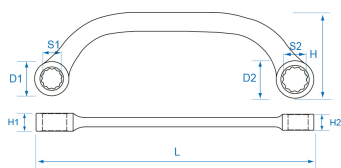

1950

M Chiave poligonale a mezza luna metrica

- Metrico
- Occhiello a 12 Lati
- Spessore ridotto
- Finizione cromata lucidata

	Dimensioni (mm)	D1 (mm)	H (mm)	D2 (mm)	H1 (mm)	H2 (mm)	L (mm)	Peso (g)
19501012	10x12	15.6	50	18.2	6.6	6.5	141	55
19501113	11x13	18.2	63	21.0	8.2	8.0	166	93
19501315	13x15	22.0	75	25.0	9.2	8.2	190	126
19501417	14x17	22.0	75	25.0	9.2	8.2	190	126
19501618	16x18	25.5	79	28.0	9.6	8.8	220	156
19501922	19x22	28.6	91	32.5	11.1	10.1	256	255
19500810	8x10	15.6	42	14.3	6.5	6.2	137	40
19501214	12x14	18.2	63	21.0	8.2	8.0	166	94
19501719	17x19	25.5	79	28.0	9.6	8.8	220	174