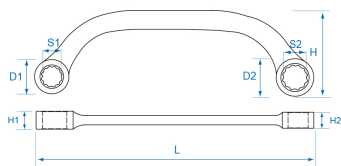

1950

M

Chiave poligonale a mezza luna metrica

- Metrico
- Occhiello a 12 Lati
- Spessore ridotto
- Finizione cromata lucidata

	Dimensioni (mm)	D1 (mm)	H (mm)	D2 (mm)	H1 (mm)	H2 (mm)	L (mm)	Peso (g)
19501012	10x12	15.6	50	18.2	6.6	6.5	141	55
19501113	11x13	18.2	63	21.0	8.2	8.0	166	93
19501315	13x15	22.0	75	25.0	9.2	8.2	190	126
19501417	14x17	22.0	75	25.0	9.2	8.2	190	126
19501618	16x18	25.5	79	28.0	9.6	8.8	220	156
19501922	19x22	28.6	91	32.5	11.1	10.1	256	255
19500810	8x10	15.6	42	14.3	6.5	6.2	137	40
19501214	12x14	18.2	63	21.0	8.2	8.0	166	94
19501719	17x19	25.5	79	28.0	9.6	8.8	220	174