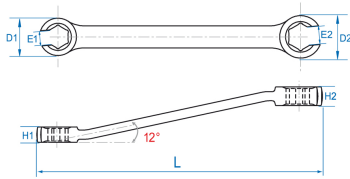

5930

S Chiave per raccordi tubi in pollici esagonale

DIN 3118

- Pollici
- Occhiello inclinato a 12°
- 6 Lati
- Finizione cromata lucidata

	Dimensione (Inch)	L (mm)	Peso (g)
59301012	5/16"x3/8"	130	53
59301214	3/8"x7/16"	150	78
59301618	1/2"x9/16"	170	102
59301820	9/16"x5/8"	190	132
59302224	11/16"x3/4"	210	170
59302428	3/4"x7/8"	230	218
59301416	7/16"x1/2"	170	106