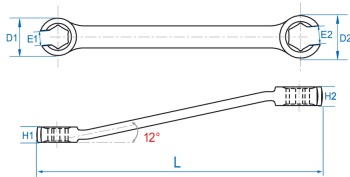

## **S** Chiave per raccordi tubi in pollici esagonale

DIN 3118

- Pollici
- Occhiello inclinato a 12°
- 6 Lati
- Finizione cromata lucidata

	Dimensione (Inch)	L (mm)	Peso (g)
59301012	5/16"x3/8"	130	53
59301214	3/8"x7/16"	150	78
59301618	1/2"x9/16"	170	102
59301820	9/16"x5/8"	190	132
59302224	11/16"x3/4"	210	170
59302428	3/4"x7/8"	230	218
59301416	7/16"x1/2"	170	106