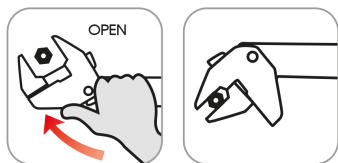

3601R

Chiave a rullino veloce

- Metrico e pollici
- Finizione cromata
- Ripresa rapida della ganaschia
- Regolazione con un dito spingendo semplicemente la testa

Apertura ganaschia (mm)

L (mm)

Peso (g)

360112R