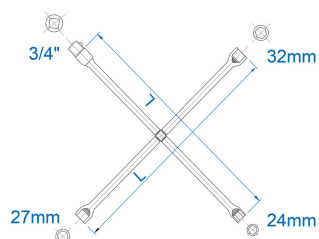

1993

M

Chiave a croce metrica

DIN 3119, ISO 6788

- Metrico
- Chiavi per lo smontaggio delle ruote
- Quadro conduttore 3/4"
- Finizione cromata

Dimensioni (mm)

Attacco quadro

L (mm)

Peso (g)

19932427

24, 27, 32

3/4"

700

4333