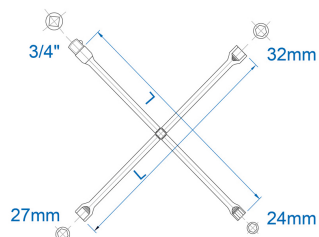

1993

M

Chiave a croce metrica

DIN 3119, ISO 6788

- Metrico
- Chiavi per lo smontaggio delle ruote
- Quadro conduttore 3/4"
- Finizione cromata

Dimensioni (mm)

Attacco quadro

L (mm)

Peso (g)

19932427

24, 27, 32

3/4"

700

4333