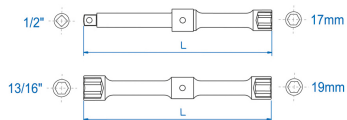

1996

M

Chiave a croce metrica

PAT 192461

- Metrico
- Chiavi per lo smontaggio delle ruote
- Quadro conduttore 1/2"
- Compatto
- Finizione cromata

	Dimensioni (mm)	Dimensione (Inch)	Attacco quadro	L (mm)	Peso (g)
19961721	17, 19	13/16"	1/2"	300	1100