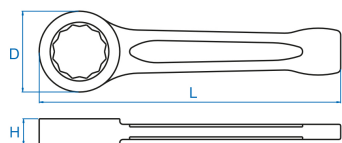

10B0

M

Chiavi a percussione poligonali metriche

DIN 7444

- Metrico
- Cromo Vanadio
- Finizione fosfatata

	Dimensioni (mm)	D (mm)	H (mm)	L (mm)	Peso (g)
10B024	24	42	16	162	239
10B027	27	46	17	180	247
10B030	30	52	18	190	354
10B032	32	52	18	190	404
10B036	36	58	19	205	499
10B041	41	66	21	230	658
10B046	46	74	23	240	886
10B050	50	78	24	250	1125
10B055	55	85	25	265	1330
10B060	60	92	26	275	1245
10B065	65	100	27	295	1875
10B070	70	109	33	325	2965
10B075	75	111	34	325	2735

KING TONY

Enjoy your work

10B080	80	126	36	345	3675
10B085	85	130	36	345	3710
10B090	90	152	40	380	5850
10B095	95	152	40	380	5350
10B0A0	100	155	43	410	6445
10B0A5	105	172	45	415	6500
10B0B0	110	172	47	440	8000
10B0B5	115	172	47	440	7500
10B0C0	120	194	53	480	9000
10B026	26	46	17	180	247