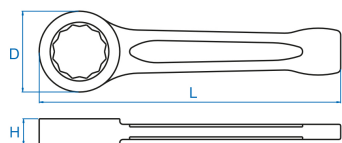

# 10B0

**M**

## Chiavi a percussione poligonali metriche

DIN 7444

- Metrico
- Cromo Vanadio
- Finizione fosfatata

	Dimensioni (mm)	D (mm)	H (mm)	L (mm)	Peso (g)
10B024	24	42	16	162	239
10B027	27	46	17	180	247
10B030	30	52	18	190	354
10B032	32	52	18	190	404
10B036	36	58	19	205	499
10B041	41	66	21	230	658
10B046	46	74	23	240	886
10B050	50	78	24	250	1125
10B055	55	85	25	265	1330
10B060	60	92	26	275	1245
10B065	65	100	27	295	1875
10B070	70	109	33	325	2965
10B075	75	111	34	325	2735