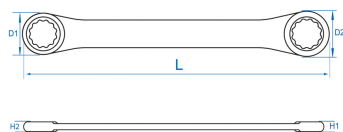

19C0

M

Chiavi poligonali metrica

- Metrico
- Occhiello a 12 Lati
- Finizione cromata lucidata

	Dimensioni (mm)	D1 (mm)	D2 (mm)	H1 (mm)	H2 (mm)	L (mm)	Peso (g)
19C00607	6x7	10.43	11.66	4.86	4.96	121	17
19C00809	8x9	13.04	16.35	6.07	6.35	137	27
19C01011	10x11	16.66	19.84	7.77	7.73	154	51
19C01213	12x13	19.87	22	8.5	8.77	164	70
19C01415	14x15	22.26	25.09	8.44	8.57	182	92
19C01617	16x17	24.81	26.28	9.83	10.05	211	118
19C01819	18x19	27.6	28.53	10.59	10.57	226	151
19C02022	20x22	30.26	33.23	11.93	11.94	240	187
19C02123	21x23	31.74	35.04	12.37	12.54	255	242
19C02426	24x26	36.39	39.14	11.89	11.69	270	290
19C02528	25x28	37.51	41.11	13.01	13.07	285	339
19C03032	30x32	45.09	48.12	14.11	14.18	335	520