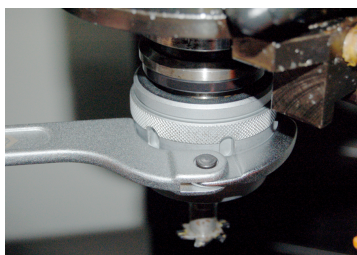

3641

Chiave a settore snodata per dadi ad intacche laterali

- Consente di coprire varie capacità
- 1 chiave sostituisce varie dimensioni di chiavi fisse
- Finizione cromata lucidata

	Capacità (mm)	L (mm)	Peso (g)
364135	13~35	174	96
364150	35~50	212	166
364180	50~80	285	352
3641C0	80~120	348	652
3641I0	120~180	480	1260