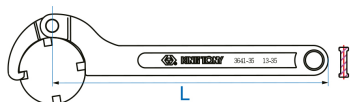

3641

Chiave a settore snodata per dadi ad intacche laterali

- Consente di coprire varie capacità
- 1 chiave sostituisce varie dimensioni di chiavi fisse
- Finizione cromata lucidata

	Capacità (mm)	L (mm)	Peso (g)
364135	13~35	174	96
364150	35~50	212	166
364180	50~80	285	352
3641C0	80~120	348	652
3641I0	120~180	480	1260