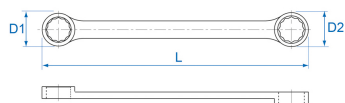

## M Chiavi poligonali dritte lunghe metrica

- Metrico
- Occhiello a 12 Lati
- Finizione cromata lucidata

	D1 (mm)	D2 (mm)	Dimensioni impronta (mm)	L (mm)	Peso (g)
19B00810	12.5	15	8 x 10	235	72
19B01011	14.3	17	10 x 11	291	95
19B01012	14.3	17	10 x 12	291	95
19B01113	17.8	20.3	11 x 13	328	157
19B01214	17.8	20.3	12 x 14	328	157
19B01315	20.2	23.3	13 x 15	368	217
19B01417	20.2	23.3	14 x 17	368	217
19B01618	23.7	26.6	16 x 18	407	284
19B01719	23.7	26.6	17 x 19	407	284
19B01921	27.5	29.7	19 x 21	415	376
19B02224	31.3	34	22 x 24	430	482