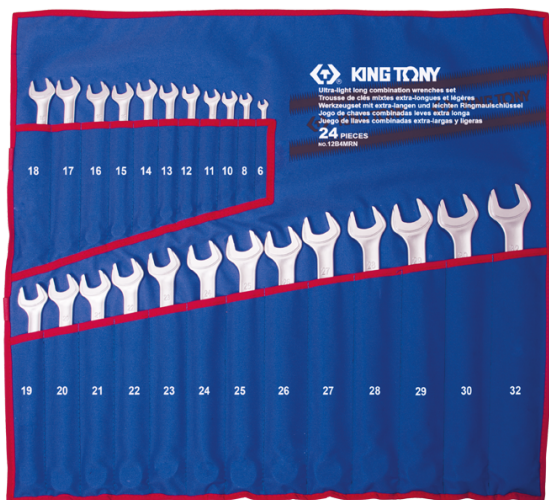

12B4MRN

M Borsa di chiavi combinate lunghe e leggera - 24 pezzi

DIN3113/ISO7738

Peso (kg) : 7

- Sacca in poliestere
- Forcella rinforzata, inclinata di 15°
- Occhi inclinati a 13°
- I-BEAM technology : Profilo a forma di I derivato dalla tecnologia della trave IPN

|  | Series | Content |
|---|--------|---|
|  | 1061 | 6 , 8 , 10 , 11 , 12 , 13 , 14 , 15 , 16 , 17 , 18 , 19 , 20 , 21 , 22 , 23 , 24 , 25 , 26 , 27 , 28 , 29 , 30 , 32 |