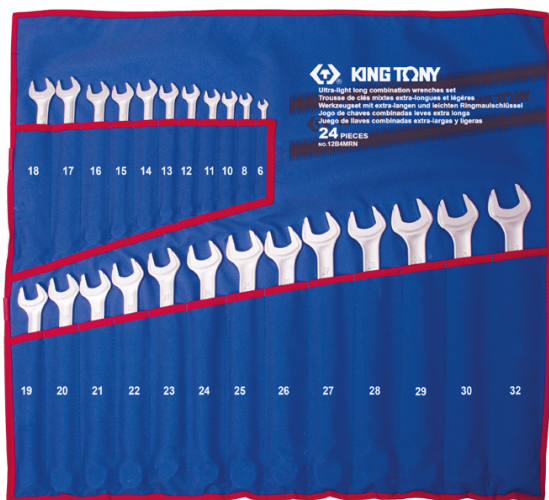

12B4MRN

M Borsa di chiavi combinate lunghe e leggere - 24 pezzi

DIN3113/ISO7738

Peso (kg) : 7

- Sacca in poliestere
- Forcella rinforzata, inclinata di 15°
- Occhi inclinati a 13°
- I-BEAM technology : Profilo a forma di I derivato dalla tecnologia della trave IPN

	Series	Content
	1061	6 , 8 , 10 , 11 , 12 , 13 , 14 , 15 , 16 , 17 , 18 , 19 , 20 , 21 , 22 , 23 , 24 , 25 , 26 , 27 , 28 , 29 , 30 , 32