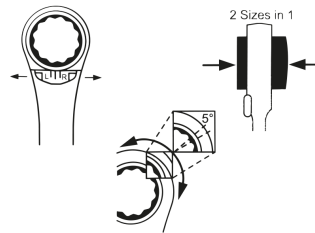

14902MR

M Set di chiavi poligonali a cricchetto 4 dimensioni metriche - 2 pezzi

Peso (kg) : 0.377

- Chiavi poligonali a cricchetto, 4 dimensioni su 1 chiave

Series

Content

3739M

8x10x12x13 - 16x17x18x19