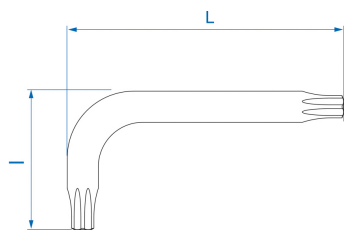

1143R

Chiave maschio piegata TORX® corta

- Versione corta
- Acciaio SNCM +V
- Finizione cromata lucidata

|  | Impronta N° | L (mm) | l (mm) | Peso (g) |
|---|-------------|--------|--------|----------|
| 114310R | T10 | 46 | 16 | 3.5 |
| 114315R | T15 | 53 | 16 | 5.5 |
| 114320R | T20 | 58 | 19 | 8 |
| 114325R | T25 | 65 | 20 | 11 |
| 114327R | T27 | 72 | 24 | 15 |
| 114330R | T30 | 80 | 29 | 24.5 |
| 114340R | T40 | 90 | 35 | 39 |
| 114345R | T45 | 102 | 39 | 57 |
| 114350R | T50 | 115 | 41 | 80 |