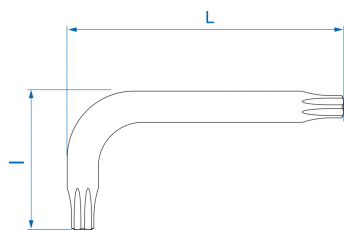

1143R

Chiave maschio piegata TORX® corta

- Versione corta
- Acciaio SNCM +V
- Finizione cromata lucidata

	Impronta N°	L (mm)	l (mm)	Peso (g)
114310R	T10	46	16	3.5
114315R	T15	53	16	5.5
114320R	T20	58	19	8
114325R	T25	65	20	11
114327R	T27	72	24	15
114330R	T30	80	29	24.5
114340R	T40	90	35	39
114345R	T45	102	39	57
114350R	T50	115	41	80