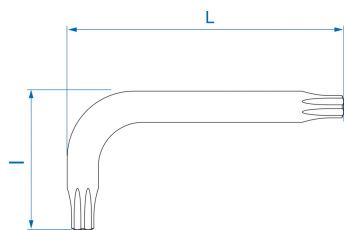

1123R

Chiave maschio piegata TORX® lunga

- Versione Lunga
- Acciaio SNCM +V
- Finizione cromata lucidata

	Impronta N°	L (mm)	l (mm)	Peso (g)
112310R	T10	92	18	6
112315R	T15	103	20	9
112320R	T20	115	22	12
112325R	T25	130	25	18
112327R	T27	146	29	25
112330R	T30	165	35	40
112340R	T40	182	40	61
112345R	T45	202	45	89
112350R	T50	225	49	126