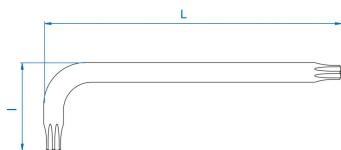

## Chiave maschio piegata RESISTORX® corta

- Versione corta
- Acciaio SNCM +V
- Finizione cromata lucidata

	Impronta N°	L (mm)	l (mm)	Peso (g)
114710R	T10H	46	16	3.5
114715R	T15H	53	16	5.5
114720R	T20H	58	19	8
114725R	T25H	65	20	11
114727R	T27H	72	24	15
114730R	T30H	80	29	24.5
114740R	T40H	90	35	39
114745R	T45H	102	39	57
114750R	T50H	115	41	80