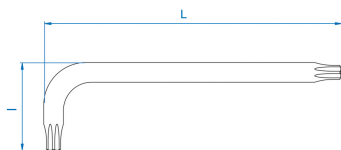

### Chiave maschio piegata RESISTORX® corta

- Versione corta
- Acciaio SNCM +V
- Finizione cromata lucidata

	Impronta N°	L (mm)	l (mm)	Peso (g)
114710R	T10H	46	16	3.5
114715R	T15H	53	16	5.5
114720R	T20H	58	19	8
114725R	T25H	65	20	11
114727R	T27H	72	24	15
114730R	T30H	80	29	24.5
114740R	T40H	90	35	39
114745R	T45H	102	39	57
114750R	T50H	115	41	80