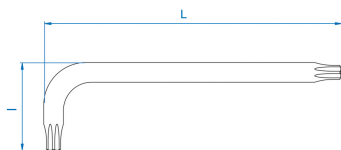

## 1127R

### Chiave maschio piegata RESISTORX® lunga

- Versione Lunga
- Acciaio SNCM +V
- Finizione cromata lucidata

	Impronta N°	L (mm)	l (mm)	Peso (g)
112710R	T10H	92	18	5
112715R	T15H	103	20	8
112720R	T20H	115	22	12
112725R	T25H	130	25	17
112727R	T27H	146	29	25
112730R	T30H	165	35	40
112740R	T40H	182	40	60
112745R	T45H	202	45	89
112750R	T50H	225	49	126