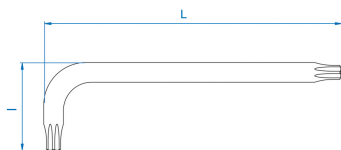

## Chiave maschio piegata RESISTORX® lunga

- Versione Lunga
- Acciaio SNCM +V
- Finizione cromata lucidata

	Impronta N°	L (mm)	l (mm)	Peso (g)
112710R	T10H	92	18	5
112715R	T15H	103	20	8
112720R	T20H	115	22	12
112725R	T25H	130	25	17
112727R	T27H	146	29	25
112730R	T30H	165	35	40
112740R	T40H	182	40	60
112745R	T45H	202	45	89
112750R	T50H	225	49	126