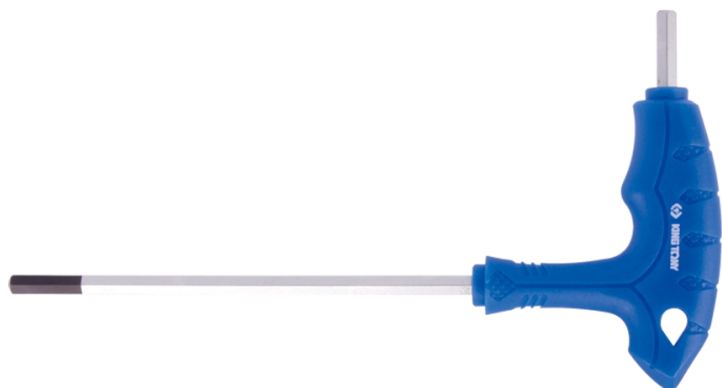

1165MR

M

Chiave maschio esagonale con impugnatura a L

- Metrico
- Acciaio SNCM +V
- impugnatura a L Doppie impronte 6 Lati
- Finizione Cromata lucidata con impronta nera

	Dimensioni impronta (mm)	L (mm)	l (mm)	Peso (g)
116502MR	H2	150	100	19
116525MR	H2.5	150	100	21.5
116503MR	H3	150	100	25
116504MR	H4	150	100	32.5
116505MR	H5	215	150	74
116506MR	H6	215	150	92
116507MR	H7	215	150	120
116508MR	H8	280	200	212.5
116510MR	H10	280	200	289.5