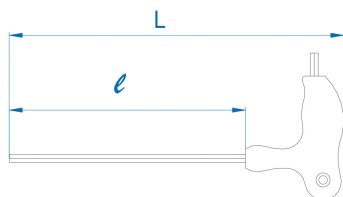

1165MR

M

Chiave maschio esagonale con impugnatura a L

- Metrico
- Acciaio SNCM +V
- impugnatura a L Doppie impronte 6 Lati
- Finizione Cromata lucidata con impronta nera

	Dimensioni impronta (mm)	L (mm)	l (mm)	Peso (g)
116502MR	H2	150	100	19
116525MR	H2.5	150	100	21.5
116503MR	H3	150	100	25
116504MR	H4	150	100	32.5
116505MR	H5	215	150	74
116506MR	H6	215	150	92
116507MR	H7	215	150	120
116508MR	H8	280	200	212.5
116510MR	H10	280	200	289.5