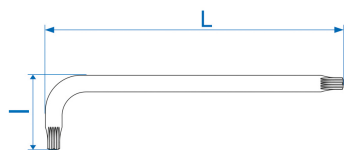

1126M

Chiave maschio a piegata XZN® lunga

- Versione Lunga
- Acciaio SNCM +V
- Finizione cromata lucidata

	Impronta N°	L (mm)	l (mm)	Peso (g)
112605M	M5	165	33	28.2
112606M	M6	186	38	46.4
112608M	M8	208	44	90
112610M	M10	234	50	159.6
112612M	M12	264	53	237.8