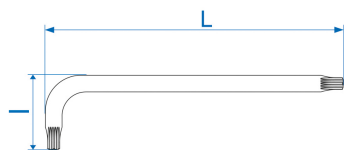

### Chiave maschio a piegata XZN® lunga

- Versione Lunga
- Acciaio SNCM +V
- Finizione cromata lucidata

	Impronta N°	L (mm)	l (mm)	Peso (g)
112605M	M5	165	33	28.2
112606M	M6	186	38	46.4
112608M	M8	208	44	90
112610M	M10	234	50	159.6
112612M	M12	264	53	237.8