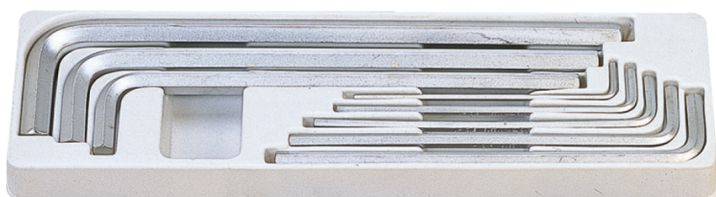

## 20208SR01

**S** Termoformato di chiavi maschio esagonali extra-lunghe in pollici- 8 pezzi

Termoformato vuoto : 8420208SR01  
Dimensioni L x l x h (mm) : 340x100x25  
Peso (kg) : 1.25

Series

Content

1125S

1/8", 5/32", 3/16", 1/4", 5/16", 3/8", 1/2", 9/16"