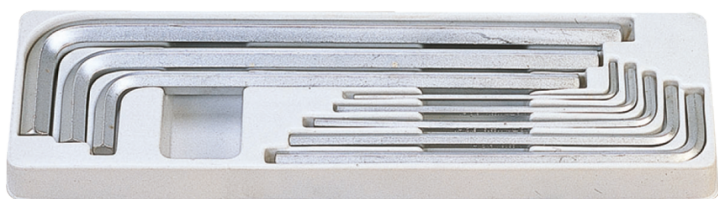

## 20208SR01

**S** Termoformato di chiavi maschio esagonali extra-lunghe in pollici- 8 pezzi

Termoformato vuoto : 8420208SR01  
Dimensioni L x l x h (mm) : 340x100x25  
Peso (kg) : 1.25

	Series	Content
		1125S 1/8", 5/32", 3/16", 1/4", 5/16", 3/8", 1/2", 9/16"