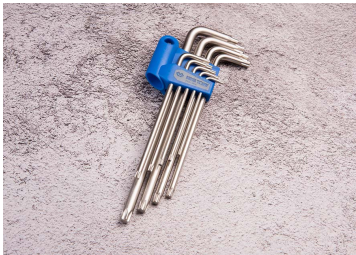

### Serie di chiavi maschio lunghe TORX® in astuccio - 9 pezzi

Peso (kg) : 0.5

- Astuccio di plastica

Series

Content

1123R

T10, T15, T20, T25, T27, T30, T40, T45,  
T50