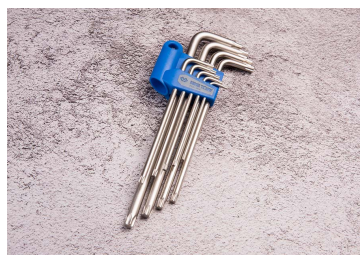

### Serie di chiavi maschio lunghe TORX® in astuccio - 9 pezzi

Peso (kg) : 0.5

- Astuccio di plastica

Series

Content

1123R

T10, T15, T20, T25, T27, T30, T40, T45,  
T50