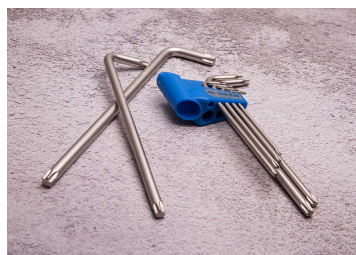

### Serie di chiavi maschio lunghe TORX® in astuccio - 9 pezzi

Peso (kg) : 0.5

- Astuccio di plastica

Series

Content

1123R

T10, T15, T20, T25, T27, T30, T40, T45,  
T50