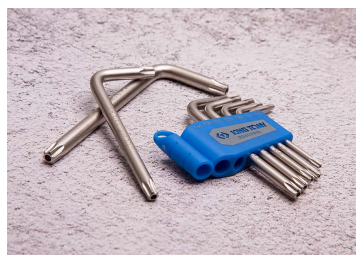

Series

Content

1147R

T10H , T15H , T20H , T25H , T27H , T30H ,
T40H