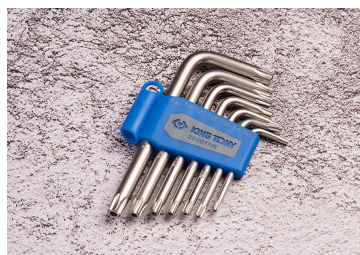

## 20407PR

### Serie di chiavi maschio RESISTORX® in astuccio - 7 pezzi

Peso (kg) : 0.2

- Astuccio di plastica

Series

Content

1147R

T10H , T15H , T20H , T25H , T27H , T30H ,  
T40H