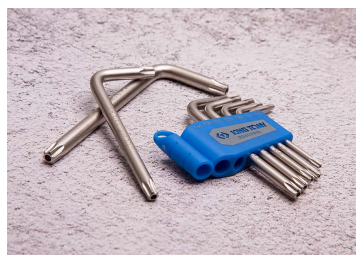

20407PR

Serie di chiavi maschio RESISTORX® in astuccio - 7 pezzi

Peso (kg) : 0.2

- Astuccio di plastica

Series

Content

1147R

T10H , T15H , T20H , T25H , T27H , T30H ,
T40H