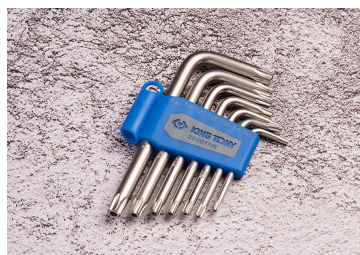

20407PR

Serie di chiavi maschio RESISTORX® in astuccio - 7 pezzi

Peso (kg) : 0.2

- Astuccio di plastica

Series

Content

1147R

T10H , T15H , T20H , T25H , T27H , T30H ,
T40H