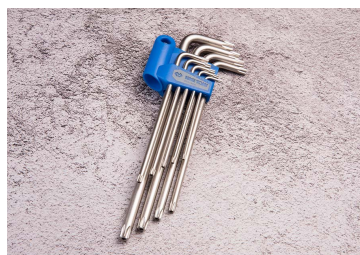

20419PR

Serie di chiavi maschio lunghe RESISTORX® in astuccio - 9 pezzi

Peso (kg) : 0.45

- Astuccio di plastica

Series

Content

1127R

T10H, T15H, T20H, T25H, T27H, T30H,
T40H, T45H, T50H