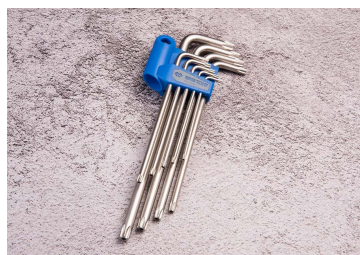

20419PR

Serie di chiavi maschio lunghe RESISTORX® in astuccio - 9 pezzi

Peso (kg) : 0.45

■ Astuccio di plastica

Series

Content

1127R

T10H, T15H, T20H, T25H, T27H, T30H,
T40H, T45H, T50H