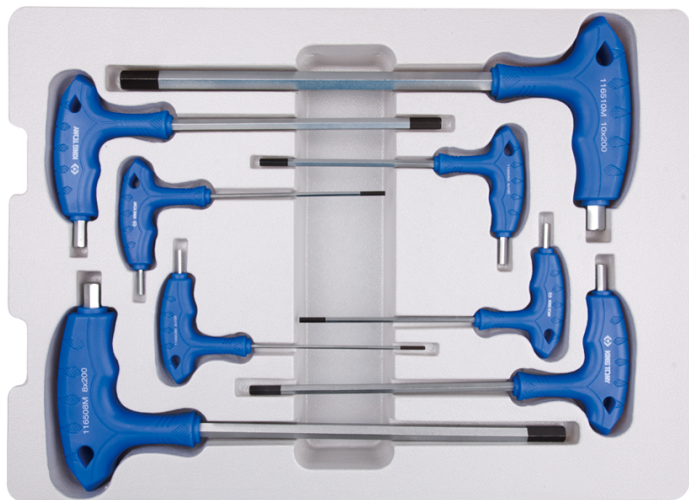

22208MR

M Termoformato di chiavi maschio esagonali con impugnatura a L metriche - 8 pezzi

Termoformato vuoto : 8422208MR
Dimensioni L x l x h (mm) : 275x380x35
Peso (kg) : 0.8

Series

Content

1165MR

H2 , H2.5 , H3 , H4 , H5 , H6 , H8 , H10