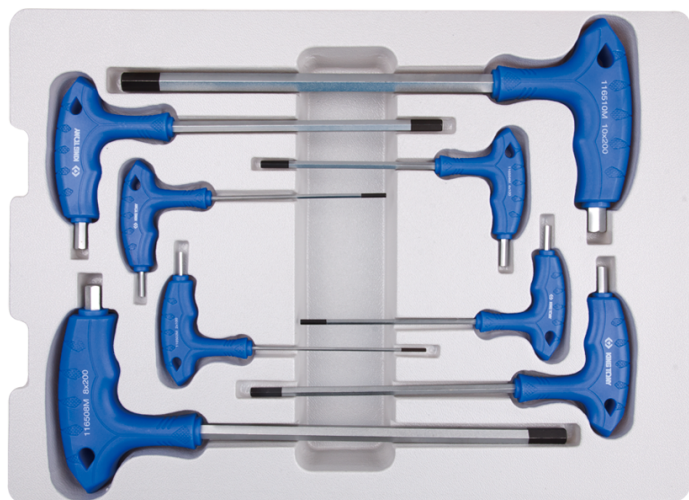

22208MR

M Termoformato di chiavi maschio esagonali con impugnatura a L metriche - 8 pezzi

Termoformato vuoto : 8422208MR
Dimensioni L x l x h (mm) : 275x380x35
Peso (kg) : 0.8

Series

Content

1165MR

H2 , H2.5 , H3 , H4 , H5 , H6 , H8 , H10