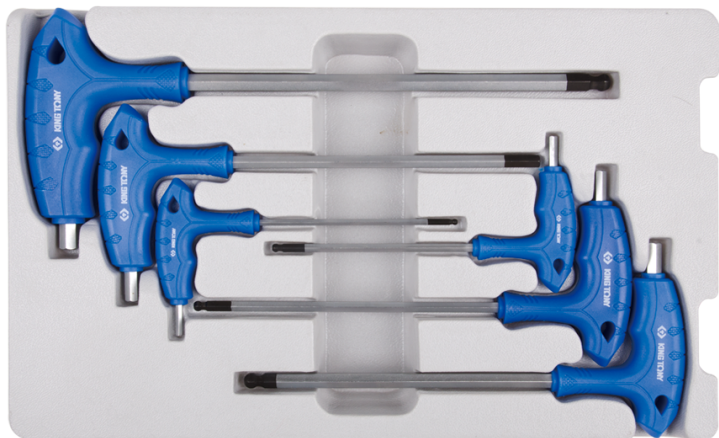

22106MR

M Serie di chiavi maschio esagonali metriche con impugnatura a L e testa sferica - 6 pezzi

Peso (kg) : 0.68

Series

Content

1160MR

H3 , H4 , H5 , H6 , H7 , H8