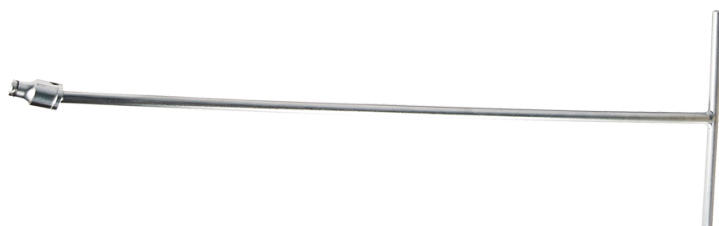

## 5762M

M

### Metric T-Shaped Socket Wrench

- Metrico
- Douille articulée à 25°
- Ritegno della vite mediante sfera
- Ideale per gli accessi difficili in profondità
- Finizione cromata
- 6 Lati

	Dimensioni (mm)	L (mm)	I (mm)	Peso (g)
576214M	14	600	200	525
576217M	17	600	200	540