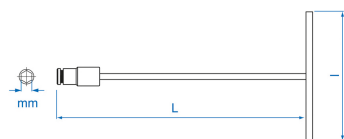

### Metric T-Shaped Socket Wrench

- Metrico
- Douille articulée à 25°
- Ritegno della vite mediante sfera
- Ideale per gli accessi difficili in profondità
- Finizione cromata
- 6 Lati

	Dimensioni (mm)	L (mm)	I (mm)	Peso (g)
576214M	14	600	200	525
576217M	17	600	200	540