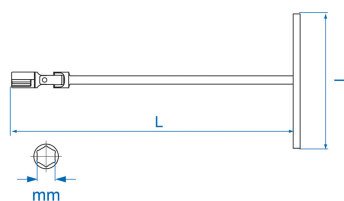

5755M

M Metric T-Shaped Socket Wrench

- Metrico
- Douille à double articulation
- Ideale per gli accessi difficili in profondità
- Finizione cromata
- 6 Lati

	Dimensioni (mm)	L (mm)	I (mm)	Peso (g)
575510M	10	396	200	400
575512M	12	400	200	400