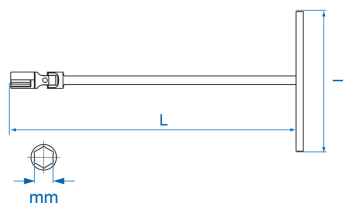

5772M

M Metric T-Shaped Socket Wrench

- Metrico
- Douille articulée
- Ideale per gli accessi difficili in profondità
- Finizione cromata
- 6 Lati

	Dimensioni (mm)	L (mm)	l (mm)	Peso (g)
577210M	10	400	200	425
577212M	12	400	200	425
577213M	13	450	200	425
577214M	14	450	200	425
577217M	17	450	200	425