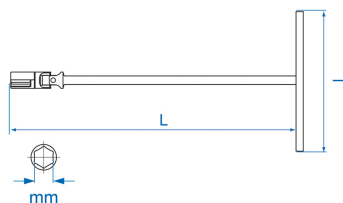

5774M

M Chiave a T con bussola snodata

- Metrico
- Bussola snodata
- Impugnatura scorrevole (L o T)
- Finizione cromata
- 6 lati

	Dimensioni (mm)	L (mm)	l (mm)	Peso (g)
577406M	6	390	200	420
577407M	7	390	200	420
577408M	8	390	200	420
577409M	9	390	200	420
577410M	10	500	200	480
577411M	11	500	200	480
577412M	12	500	200	480
577413M	13	500	200	480
577414M	14	500	200	500
577415M	15	500	200	500
577416M	16	500	200	500
577417M	17	500	200	500
577418M	18	500	200	500