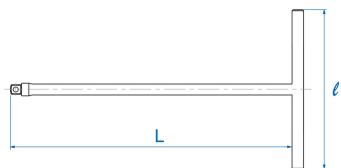

3511

Chiave a T con quadro conduttore 3/8"

- quadro conduttore 3/8"
- Finizione cromata

	Attacco quadro	L (mm)	l (mm)	Peso (g)
351106	3/8"	268	170	325
351110	3/8"	268	250	386