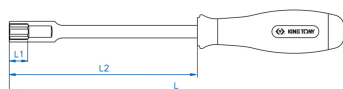

1450

Giraviti con impugnatura esagonali

- Lama tonda
- Lama CR-V
- Finitura: lama lucida, cromata
- Impugnatura a doppio materiale PP+TPR

	Lunghezza (mm)	Dimensioni (mm)	L1 (mm)	L2 (mm)	Peso (g)
145004	235	4	4.5	125	70
145045	235	4.5	4.5	125	65
145005	235	5	5	125	75
145055	235	5.5	5	125	75
145006	235	6	6	125	75
145007	235	7	6	125	75
145008	245	8	7	125	100
145009	245	9	7	125	105
145010	245	10	8	125	105
145011	245	11	9	125	160
145012	245	12	10	125	160
145013	245	13	10	125	160