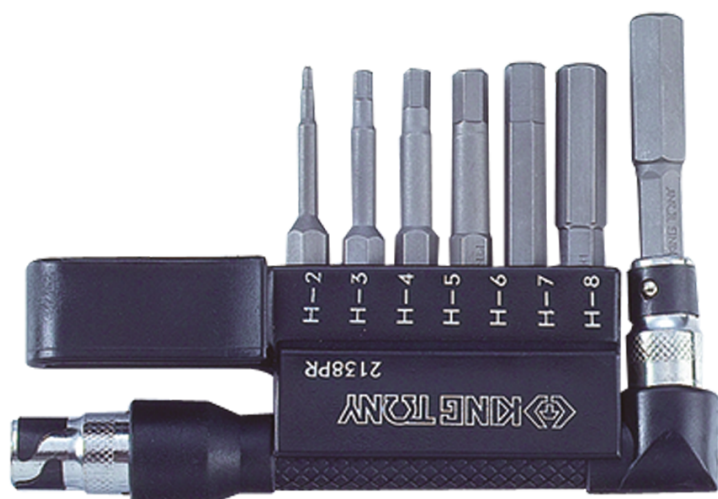

2138PR

Serie di giraviti a L con inserti esagonali - 8 pezzi

Peso (kg) : 0.24

- Giraviti a L Ghiera giraviti 1/4"

Series

Content

7150H

H2 , H3 , H4 , H5 , H6 , H7 , H8