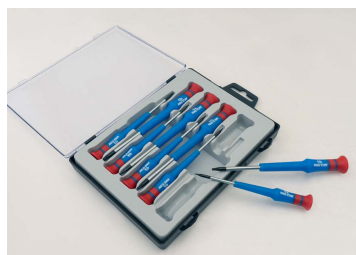

32309PR

Serie di giraviti di precisione TORX® -
9 pezzi

Peso (kg) : 0,26

Series

Content

1433

T4 x 40 , T5 x 40 , T6 x 40 , T7 x 40 , T8 x 40 , T9 x 50 , T10 x 50 , T15 x 50 , T20 x 50